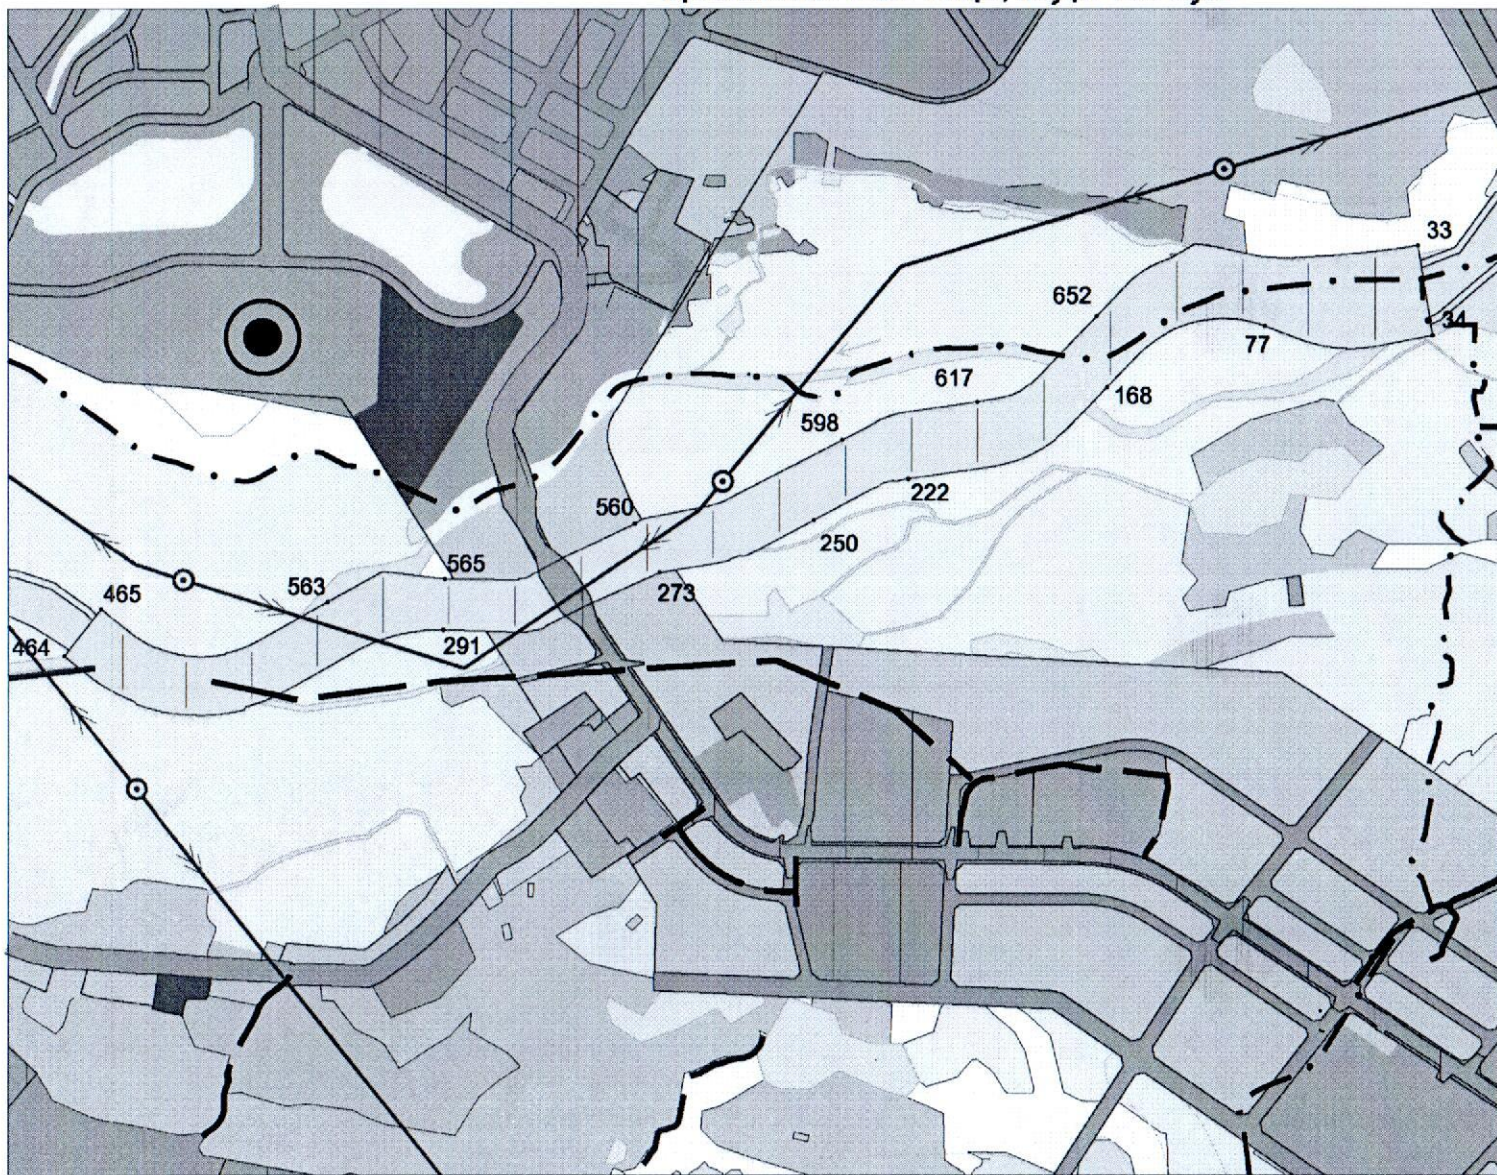

TRÍCH LỤC BẢN ĐỒ KẾ HOẠCH SỬ DỤNG ĐẤT CẤP HUYỆN

CÔNG TRÌNH, DỰ ÁN: KÈ CHÓNG SẠT LỜ SUỐI NẠM CƯỜM, XÃ THÂN THUỘC, HUYỆN TÂN UYÊN

Địa điểm: Xã Thân Thuộc, huyện Tân Uyên

Ghi chú:

———— RANH GIỚI KHU ĐẤT
TỔNG DIỆN TÍCH KHU ĐẤT: 11,80 HA

Ghi chú: Hệ tọa độ VN-2000, 103 múi 3; Trường hợp có nhiều đỉnh thừa thì có bảng kê tọa độ kèm theo

PHÒNG TÀI NGUYÊN VÀ MÔI TRƯỜNG
(Ký tên, đóng dấu)

Dỗ Đình Đình