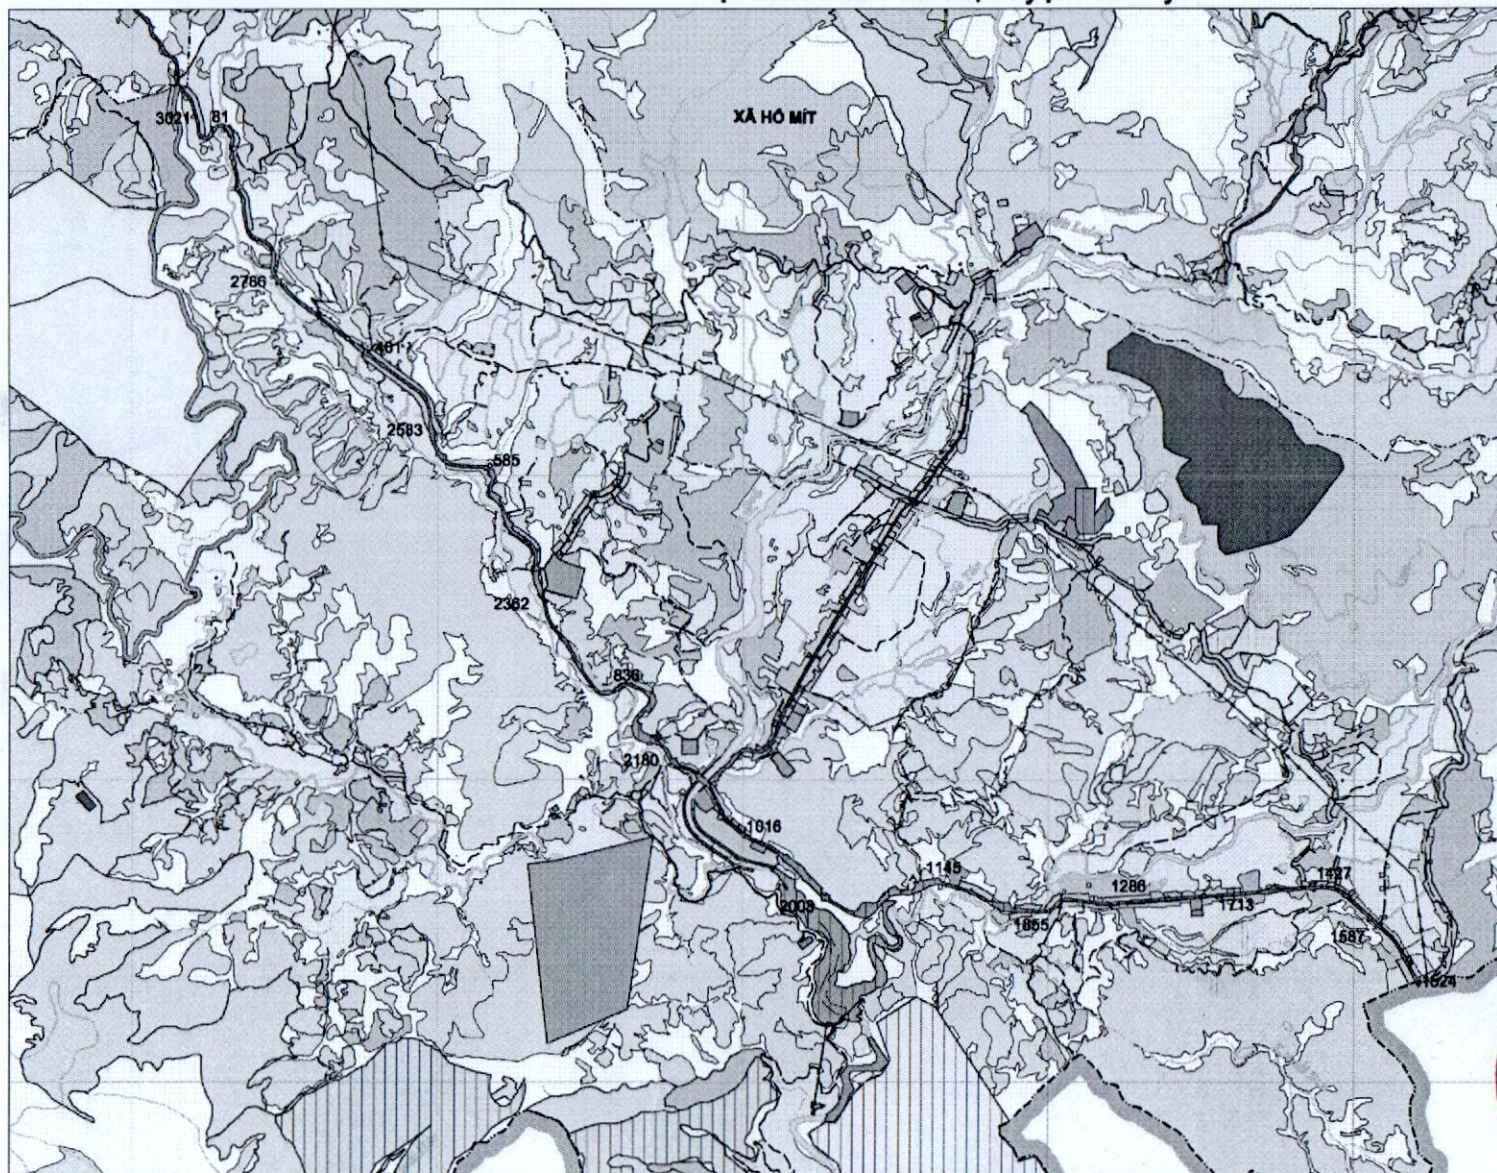

Ghi chú:

—— RANH GIỚI KHU ĐẤT  
TỔNG DIỆN TÍCH KHU ĐẤT: 82,20 HA

Ghi chú: Hệ tọa độ VN-2000, 103 múi 3; Trường hợp có nhiều đỉnh thừa thì có bảng kê tọa độ kèm theo

PHÒNG TÀI NGUYÊN VÀ MÔI TRƯỜNG  
(Ký tên, đóng dấu)

Ghi chú:

**RANH GIỚI KHU ĐẤT**  
TỔNG DIỆN TÍCH KHU ĐẤT: 82,20 HA

Ghi chú: Hệ tọa độ VN-2000, 103 múi 3; Trường hợp có nhiều đỉnh thừa thì có bảng kê tọa độ kèm theo

**PHÒNG TÀI NGUYÊN VÀ MÔI TRƯỜNG**  
(Ký tên, đóng dấu)