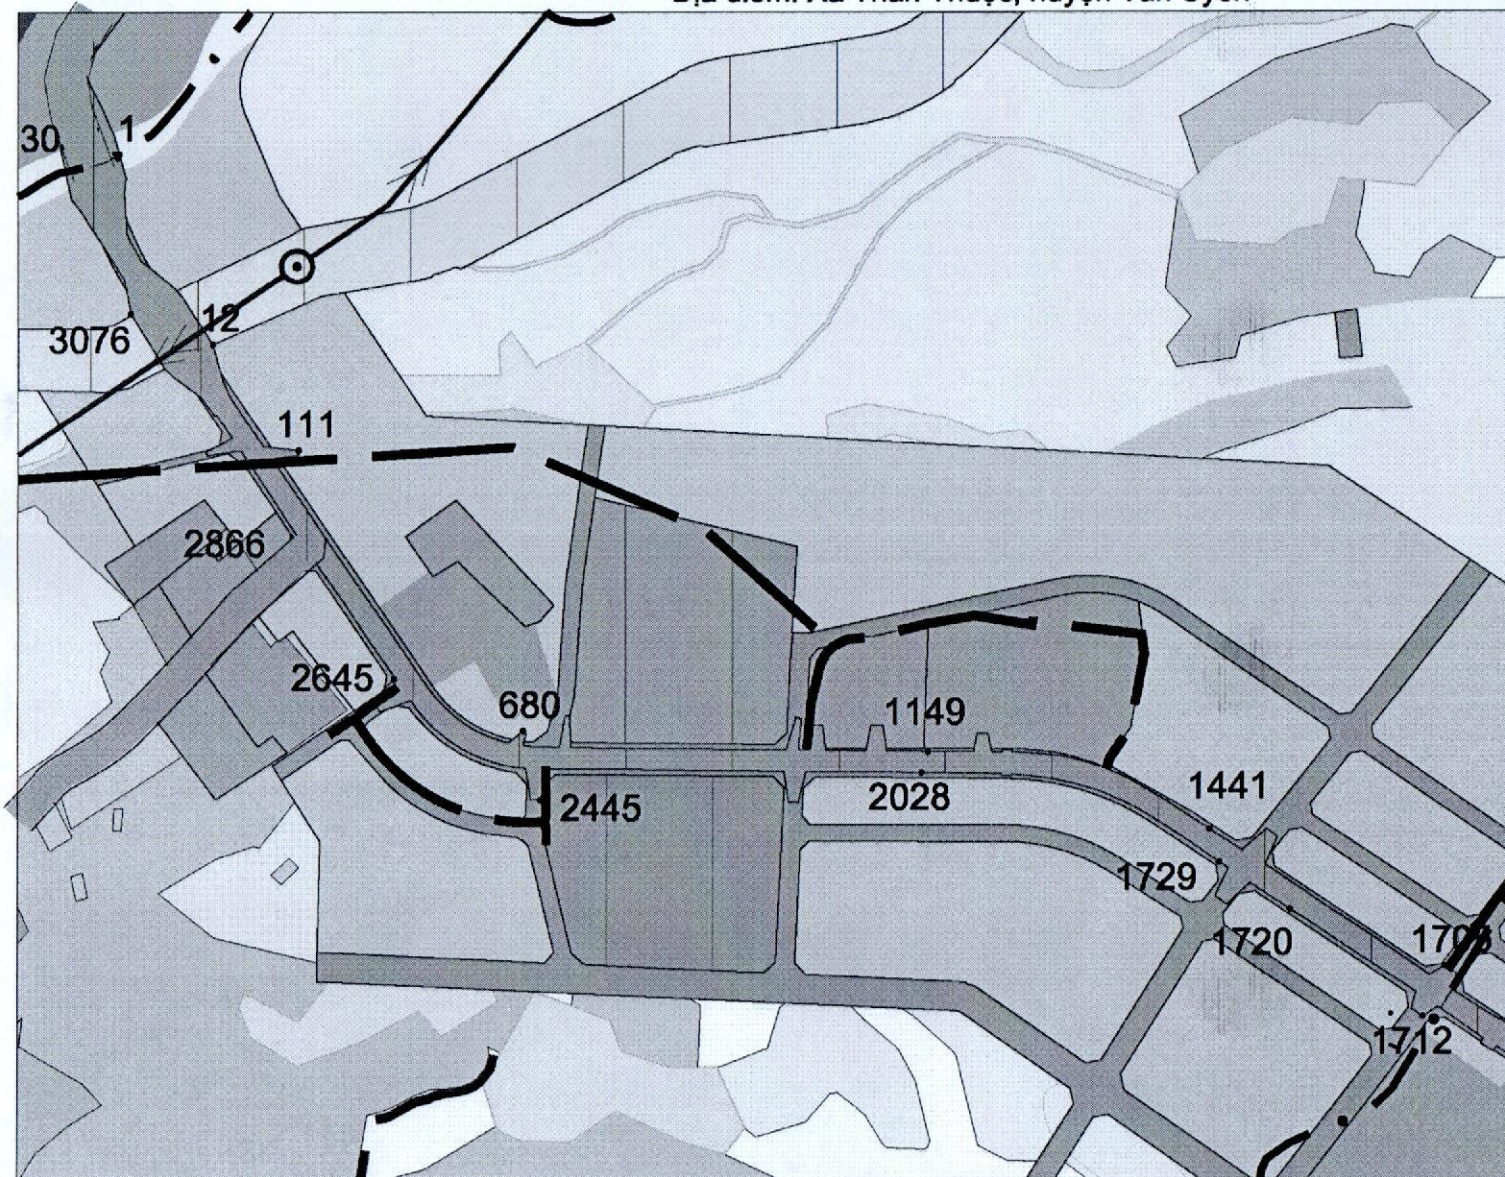

**Ghi chú:**

**RANH GIỚI KHU ĐẤT**  
TỔNG DIỆN TÍCH KHU ĐẤT: 82,20 HA

Ghi chú: Hệ tọa độ VN-2000, 103 múi 3; Trường hợp có nhiều đỉnh thừa thì có bảng kê tọa độ kèm theo

**PHÒNG TÀI NGUYÊN VÀ MÔI TRƯỜNG**  
(Ký tên, đóng dấu)

Ghi chú:

\_\_\_\_\_  
RANH GIỚI KHU ĐẤT  
TỔNG DIỆN TÍCH KHU ĐẤT: 82,20 HA

Ghi chú: Hệ tọa độ VN-2000, 103 múi 3; Trường hợp có nhiều đỉnh thừa thì có bảng kê tọa độ kèm theo

PHÒNG TÀI NGUYÊN VÀ MÔI TRƯỜNG  
(Ký tên, đóng dấu)

Ghi chú:

— RANH GIỚI KHU ĐẤT  
TỔNG DIỆN TÍCH KHU ĐẤT: 82,20 HA

Ghi chú: Hệ tọa độ VN-2000, 103 múi 3; Trường hợp có nhiều đỉnh thừa thì có bảng kê tọa độ kèm theo

PHÒNG TÀI NGUYÊN VÀ MÔI TRƯỜNG  
(Ký tên, đóng dấu)

Ghi chú:

—— RANH GIỚI KHU ĐẤT  
TỔNG DIỆN TÍCH KHU ĐẤT: 82,20 HA

Ghi chú: Hệ tọa độ VN-2000, 103 múi 3; Trường hợp có nhiều đỉnh thừa thì có bảng kê tọa độ kèm theo

PHÒNG TÀI NGUYÊN VÀ MÔI TRƯỜNG  
(Ký tên, đóng dấu)