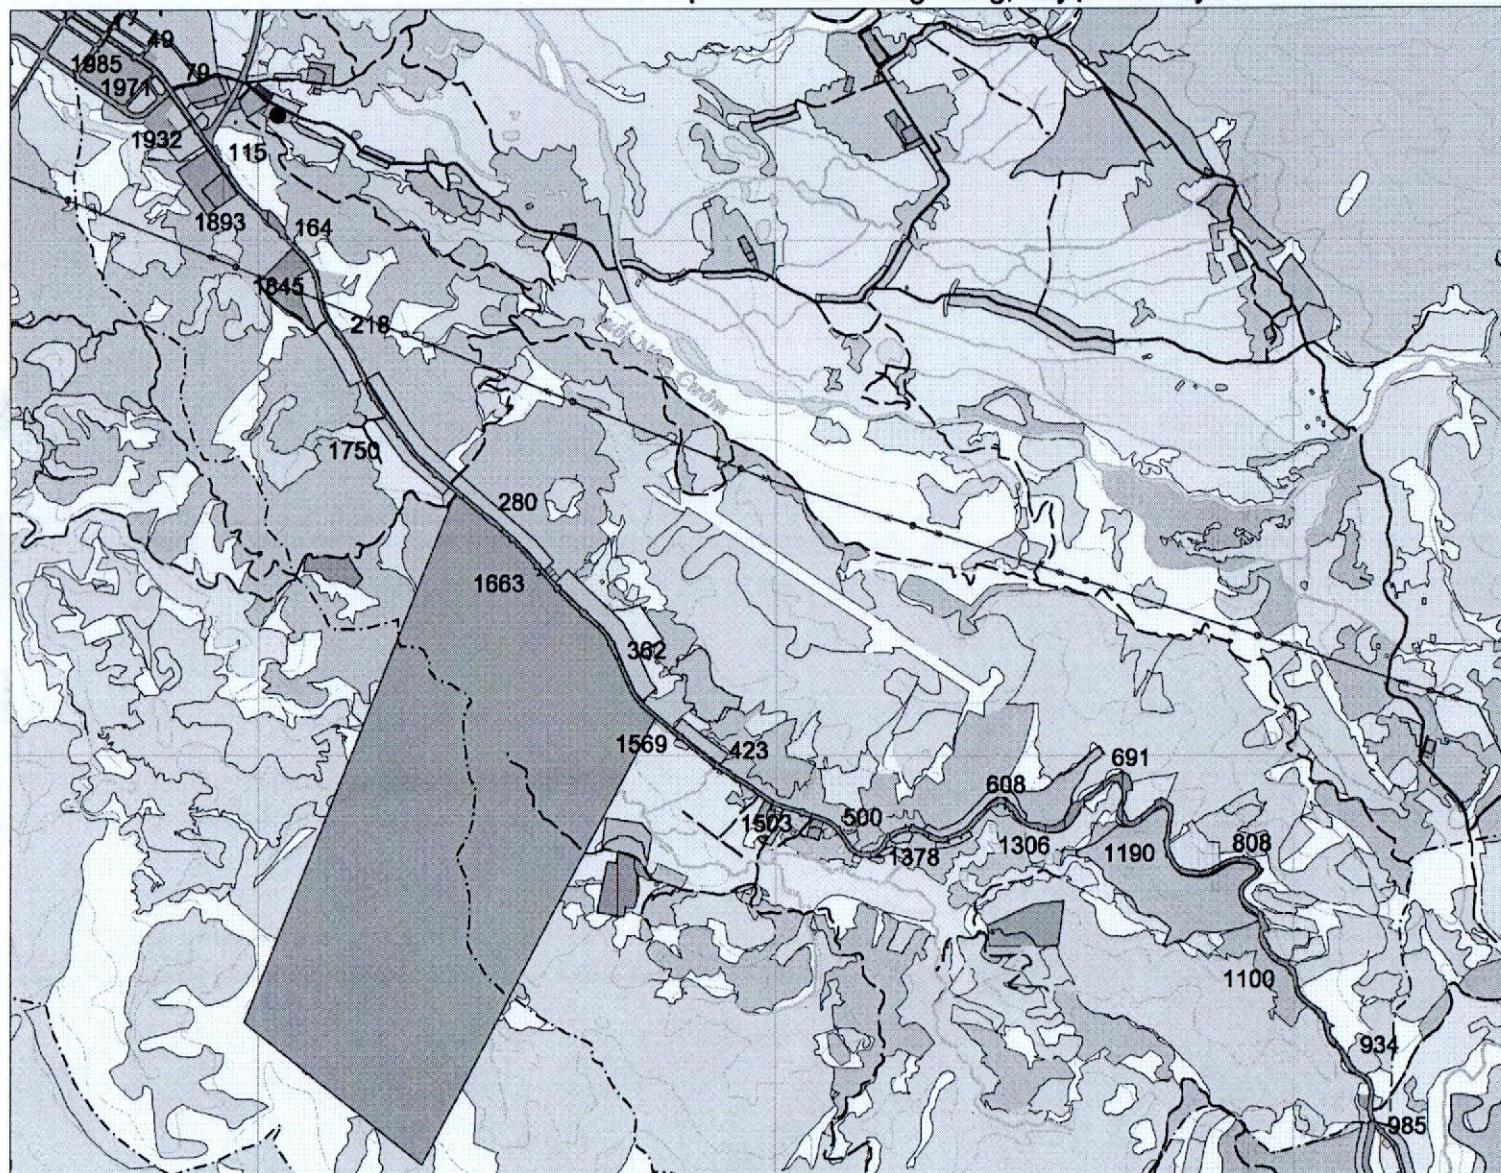

Ghi chú:

— RANH GIỚI KHU ĐẤT  
TỔNG DIỆN TÍCH KHU ĐẤT: 82,20 HA

Ghi chú: Hệ tọa độ VN-2000, 103 múi 3; Trường hợp có nhiều đỉnh thừa thì có bảng kê tọa độ kèm theo

PHÒNG TÀI NGUYÊN VÀ MÔI TRƯỜNG  
(Ký tên, đóng dấu)

Ghi chú:

—— RANH GIỚI KHU ĐẤT  
TỔNG DIỆN TÍCH KHU ĐẤT: 82,20 HA

Ghi chú: Hệ tọa độ VN-2000, 103 múi 3; Trường hợp có nhiều đỉnh thừa thì có bảng kê tọa độ kèm theo

PHÒNG TÀI NGUYÊN VÀ MÔI TRƯỜNG  
(Ký tên, đóng dấu)