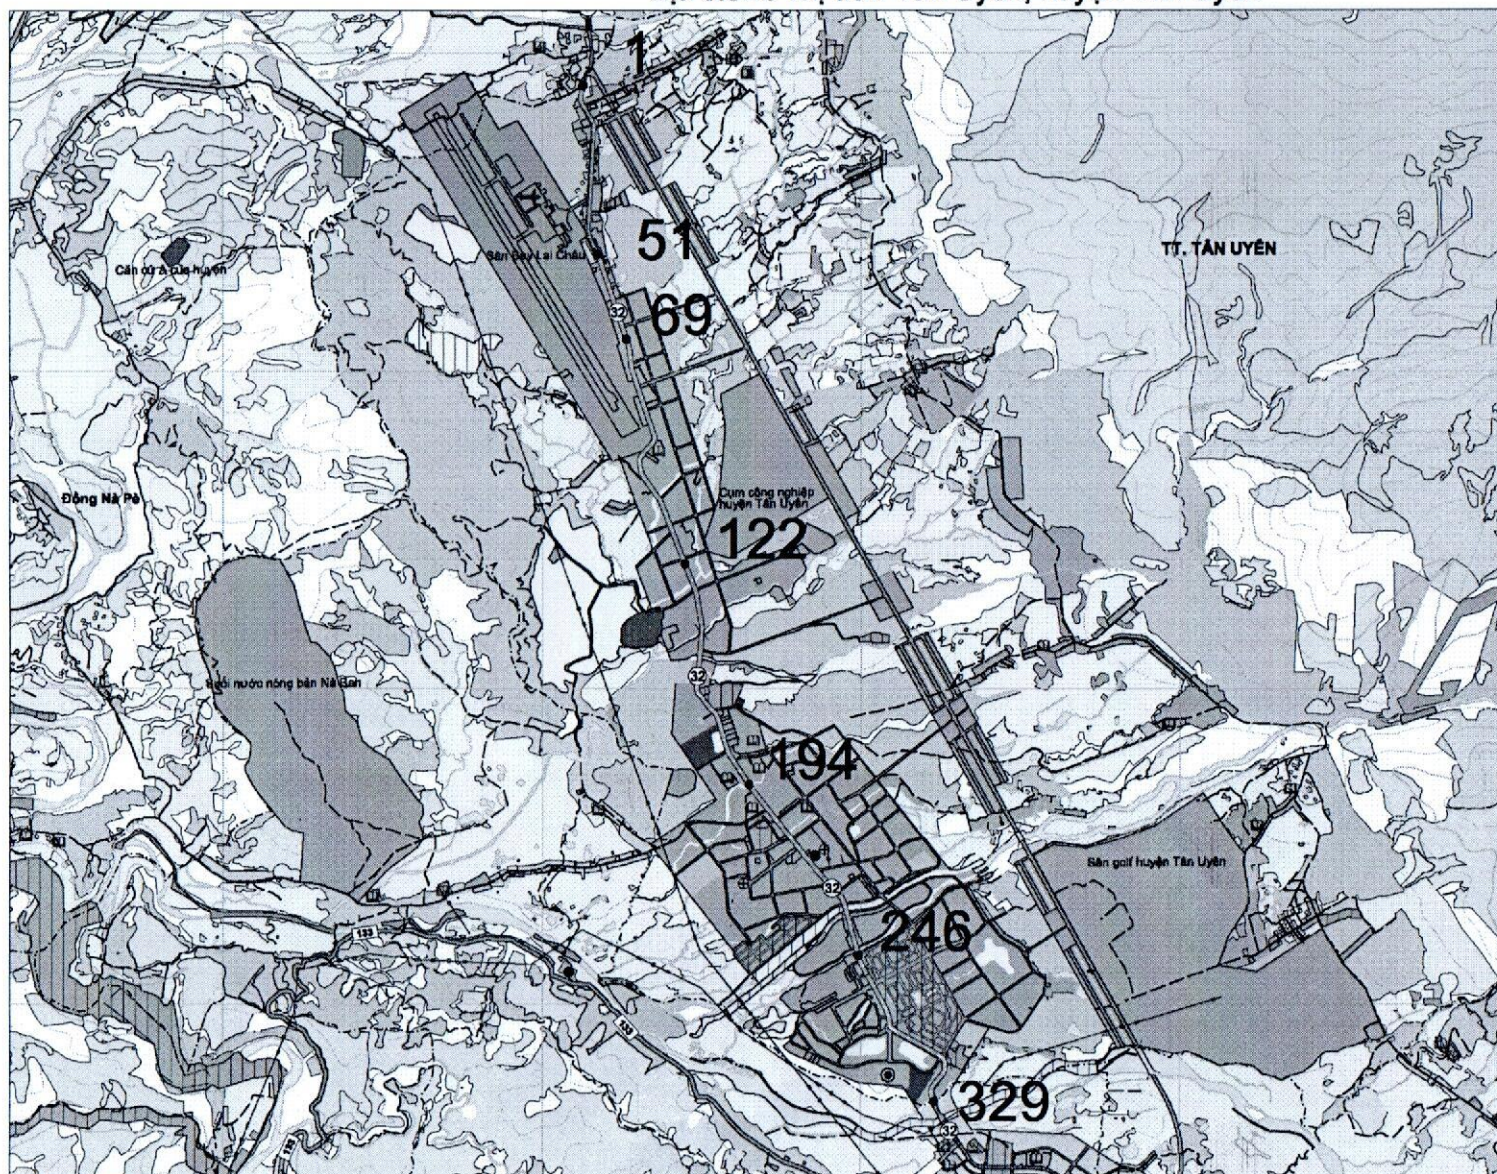

**Ghi chú:**

**RANH GIỚI KHU ĐẤT**  
TỔNG DIỆN TÍCH KHU ĐẤT: 82,20 HA

Ghi chú: Hệ tọa độ VN-2000, 103 múi 3; Trường hợp có nhiều đỉnh thừa thì có bảng kê tọa độ kèm theo

**PHÒNG TÀI NGUYÊN VÀ MÔI TRƯỜNG**  
(Ký tên, đóng dấu)

Ghi chú:

— RANH GIỚI KHU ĐẤT  
TỔNG DIỆN TÍCH KHU ĐẤT: 82,20 HA

Ghi chú: Hệ tọa độ VN-2000, 103 múi 3; Trường hợp có nhiều đỉnh thừa thì có bảng kê tọa độ kèm theo

PHÒNG TÀI NGUYÊN VÀ MÔI TRƯỜNG  
(Ký tên, đóng dấu)

Ghi chú:

—— RANH GIỚI KHU ĐẤT  
TỔNG DIỆN TÍCH KHU ĐẤT: 82,20 HA

Ghi chú: Hệ tọa độ VN-2000, 103 múi 3; Trường hợp có nhiều đỉnh thừa thì có bảng kê tọa độ kèm theo

PHÒNG TÀI NGUYÊN VÀ MÔI TRƯỜNG  
(Ký tên, đóng dấu)

Ghi chú:

**RANH GIỚI KHU ĐẤT**  
TỔNG DIỆN TÍCH KHU ĐẤT: 82,20 HA

Ghi chú: Hệ tọa độ VN-2000, 103 múi 3; Trường hợp có nhiều đỉnh thừa thì có bảng kê tọa độ kèm theo

**PHÒNG TÀI NGUYÊN VÀ MÔI TRƯỜNG**  
(Ký tên, đóng dấu)