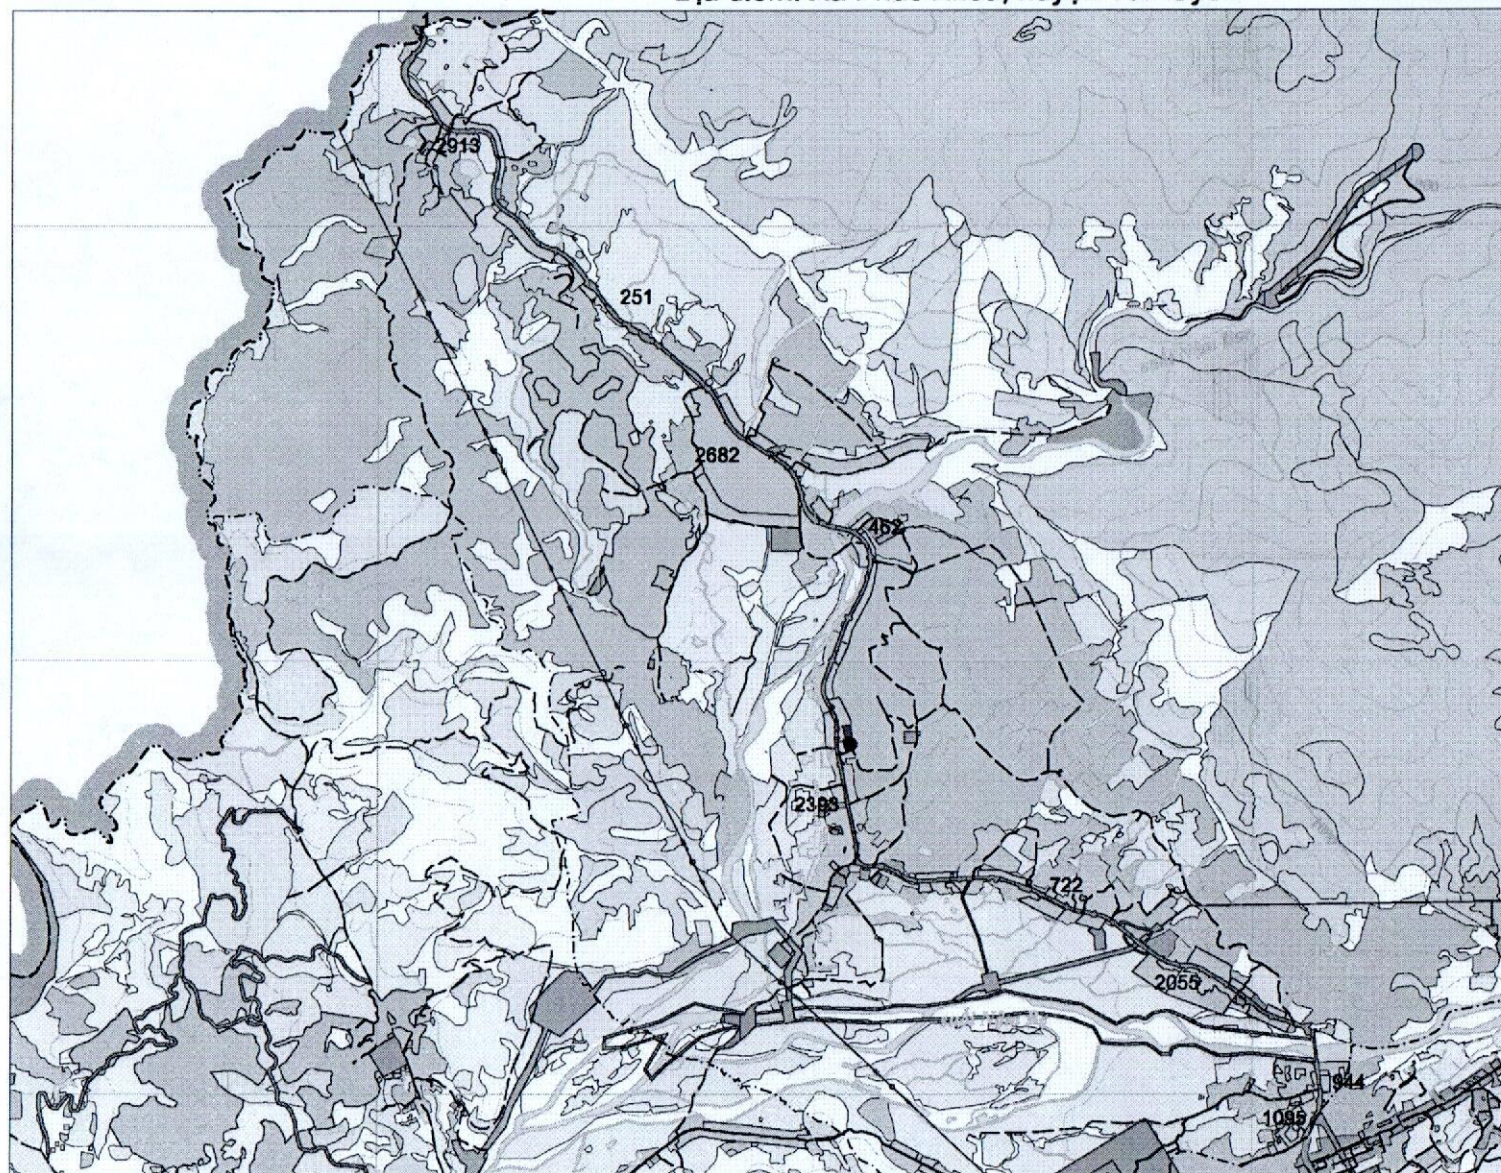

Ghi chú:

\_\_\_\_\_  
RANH GIỚI KHU ĐẤT  
TỔNG DIỆN TÍCH KHU ĐẤT: 82,20 HA

Ghi chú: Hệ tọa độ VN-2000, 103 múi 3; Trường hợp có nhiều đỉnh thừa thì có bảng kê tọa độ kèm theo

PHÒNG TÀI NGUYÊN VÀ MÔI TRƯỜNG  
(Ký tên, đóng dấu)